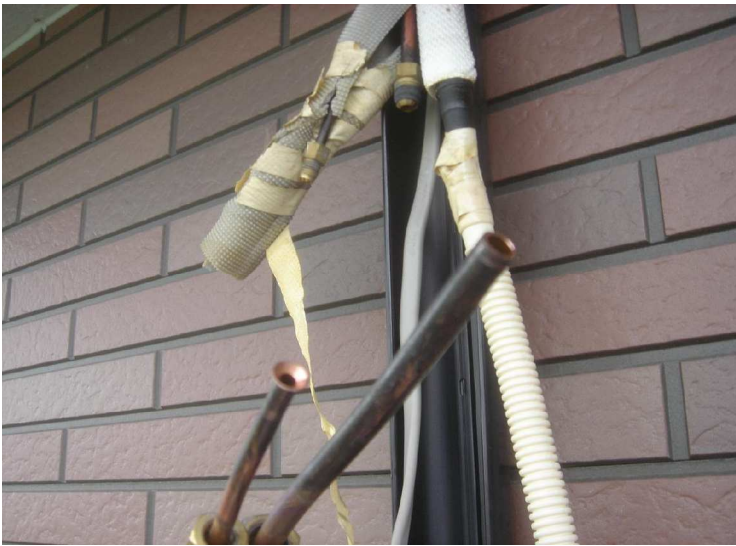

写真番号： 001

現場名： マンション301号室

工事名： ルームエアコン動作不良改修工事

撮影対象： 室外機配管接続部

備考： ガス漏れ箇所確認

撮影日： 2010年1月5日

写真番号： 002

現場名： マンション301号室

工事名： ルームエアコン動作不良改修工事

撮影対象： 室外機配管接続部

備考： ガス漏れ原因箇所

撮影日： 2010年1月5日

写真番号： 003

現場名： マンション301号室

工事名： ルームエアコン動作不良改修工事

撮影対象： 室外機配管接続部