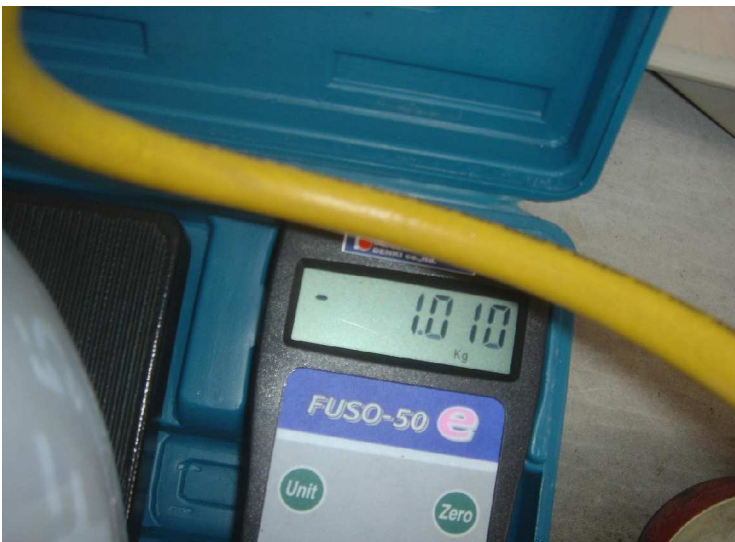

写真番号： 005

現場名： マンション301号室

工事名： ルームエアコン動作不良改修工事

撮影対象： 室外機ガス充填

備考： ガス圧測定

撮影日： 2010年1月5日

写真番号： 006

現場名： マンション301号室