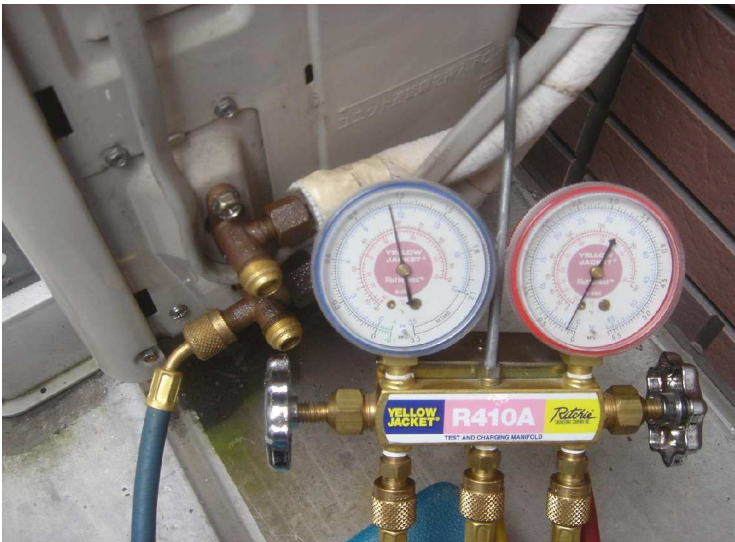

備考： ガス漏れ原因箇所

撮影日： 2010年1月5日

写真番号： 004

現場名： マンション301号室

工事名： ルームエアコン動作不良改修工事

撮影対象： 真空引き及び、ガス充填作業

備考： 全景

撮影日： 2010年1月5日